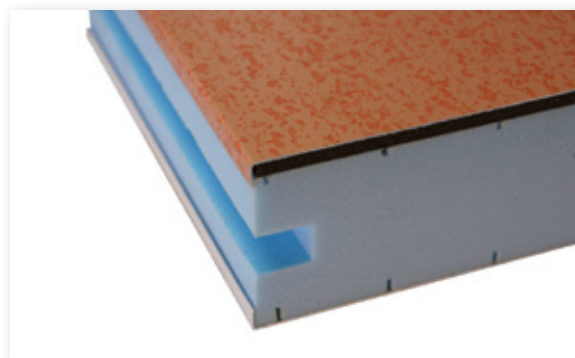

SUN ISOL® Supra dB 55 mm

Rigidité, isolation et confort accru

La plaque SUN ISOL® Supra dB 55 est très rigide et propose une excellente isolation thermique couplée d'un confort phonique amélioré avec le filtre acoustique intégré sous le parement aluminium extérieur.

Applications :

La plaque SUN ISOL® Supra dB 55 convient surtout à la réalisation de toiture de véranda pour une utilisation toute l'année.

Dimension max	7500x1194 mm
Poids	6,50 Kg/m²
Coeff U	0,63 W/m²K
Coeff R	1,59 m²K/W
Autoportance⁽¹⁾	4500 mm ⁽¹⁾ (2 appuis)

Garantie de 10 ans
selon garantie du fabricant

Filtre acoustique intégré

Isolation thermique
Haute densité

Classement au feu
en cours

Compatible jonction
FAST

Couleurs extérieures

Couleur intérieure

Équipée de la
nouvelle finition
Easy Clean

Code	Dimensions	Poids	Unité	Prix
Article	(Longueur x largeur x épaisseur) mm	Kg/M²	M²	€/M²
YY55E2500	SUN ISOL ACOUSTIQUE 2500x1200x55	6,50	M²	
YY55E3000	SUN ISOL ACOUSTIQUE 3000x1200x55			
YY55E3500	SUN ISOL ACOUSTIQUE 3500x1200x55			
YY55E4000	SUN ISOL ACOUSTIQUE 4000x1200x55			
YY32E4500	SUN ISOL ACOUSTIQUE 4500x1200x55			
YY55E6000	SUN ISOL ACOUSTIQUE 6000x1200x55			
YY55E7500	SUN ISOL ACOUSTIQUE 7500x1200x55			
YZG55C0000	SUN ISOL ACOUSTIQUE GREY* x55	6,50	M²	

*Uniquement sur commande avec des panneaux de même longueur

Les certifications et rapports d'essais sont constamment mis à jour et renouvelés.
Contactez le service commercial pour obtenir le dernier essai.

Disponibilités variables suivant les agences

Tarifs indicatifs et non contractuels s'adressant à des professionnels de la véranda et pergola

⁽¹⁾ Autoportance variable selon couleurs, localisation géographique et DTU en vigueur à vérifier au cas par cas impérativement par le poseur